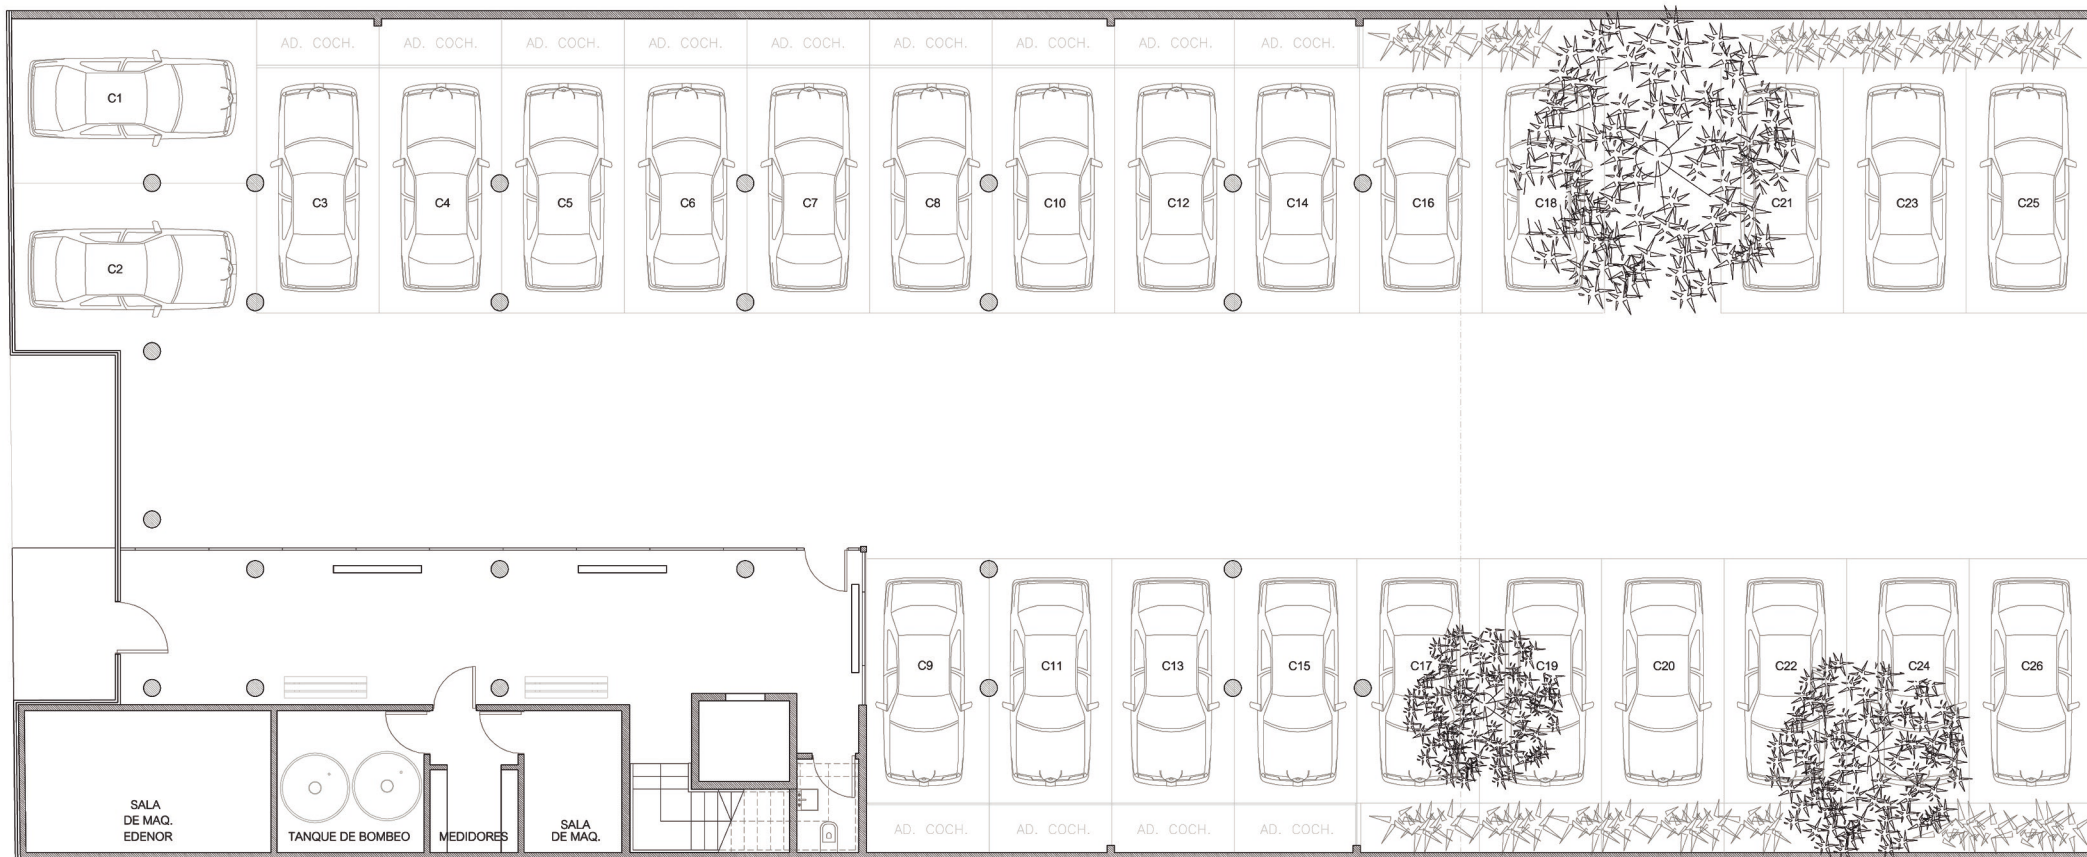

CYC ARQUITECTURA

PAROISSIEN 3746 | SAAVEDRA
EMPRESAMIENTO AL COSTO

UBICACION:
PAROISSIEN 3754 | SAAVEDRA

PLANTA BAJA

PRIMER PISO

SEGUNDO PISO

TERCER PISO

CUARTO PISO

TERRAZA